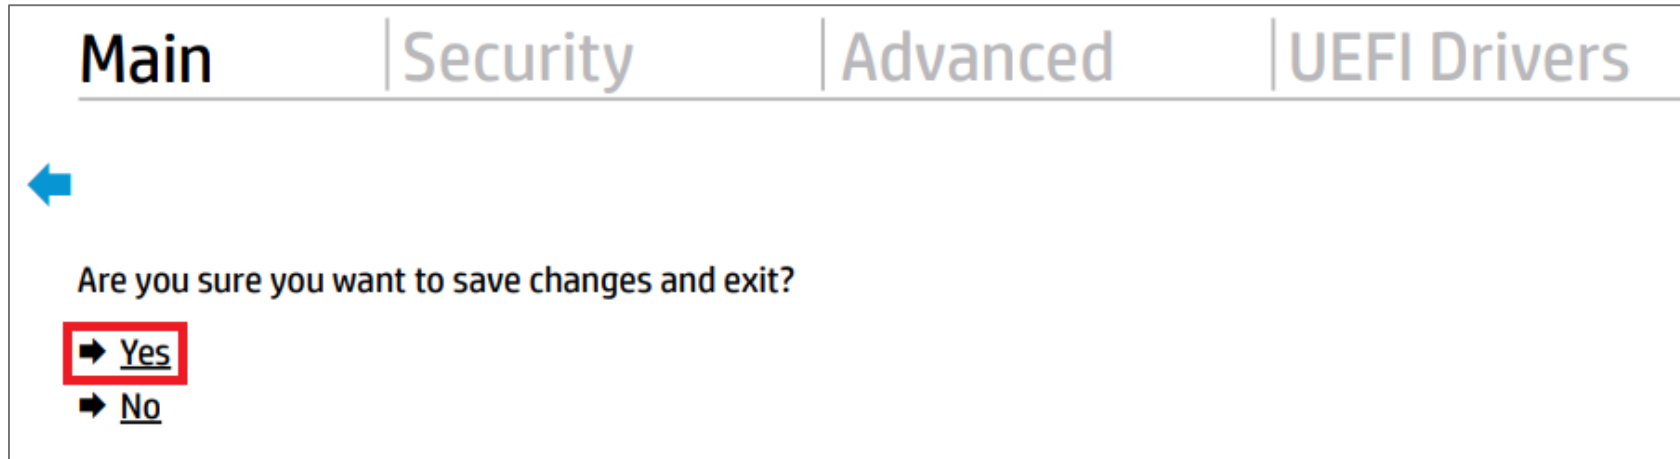

HP 노트북 충전 제한 해제

클릭해서 확인

(주)신성씨앤에스 |

견적문의 02-867-3007 |

기술문의 02-867-2640 |

1 노트북이 꺼진 상태에서 전원버튼 누르자마자 F10 키 연타

2 Advanced 클릭 → Power Management Options 클릭

3 Battery Health Manager 항목을 Maximize my battery duration 으로 변경