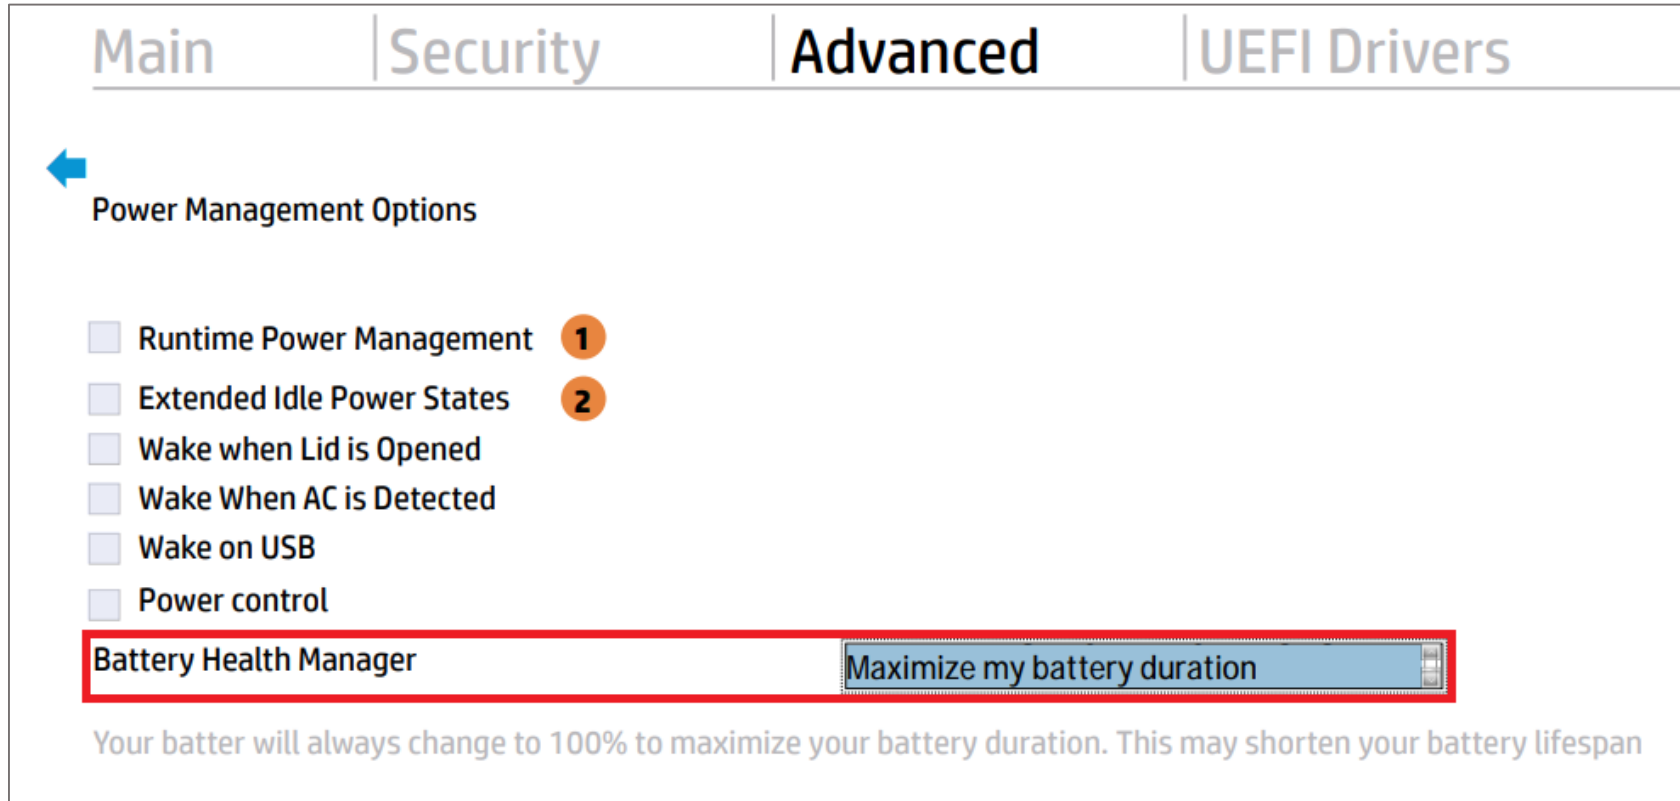

3 Battery Health Manager 항목을 Maximize my battery duration 으로 변경